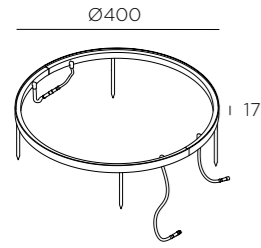

Vercle

05 ●

LED				
K	CRI	W LED	Real Lm	Code
3000	80	26	352	55-E117 - 05 - CL

24VDC

55-E117	IP	u. min	u. max		CODE
			110-127V	220-240V	
	ON-OFF	1	6	9	71-6345-00-00
IP67	DALI	1	4	4	71-E099-00-00
	0-10V	1	4	4	71-E097-00-00
Optional IP66 IK09 box (300x200x105mm)					71-E100-00-00