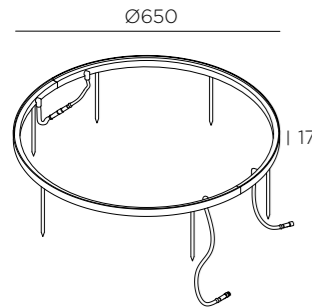

LED				
K	CRI	W LED	Real Lm	Code
3000	80	43,9	598	55-E118 - 05 - CL

24VDC

55-E118	IP	u. min	u. max		CODE
			110-127V	220-240V	
	ON-OFF	1	4	5	71-6345-00-00
IP67	DALI	1	2	2	71-E099-00-00
	0-10V	1	2	2	71-E097-00-00
Optional IP66 IK09 box (300x200x105mm)					71-E100-00-00

05 ●