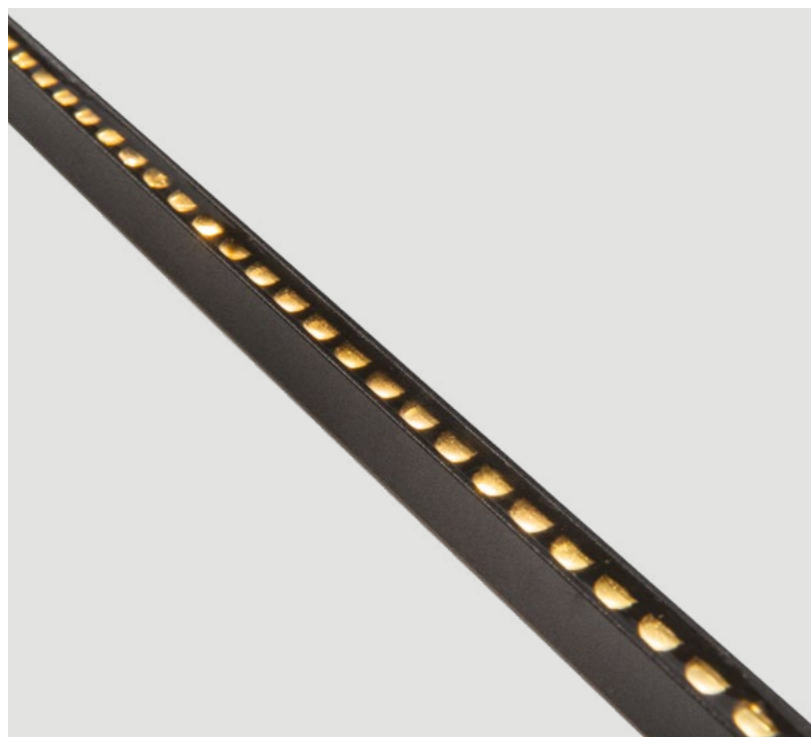

Vercle

Outdoor

LedsC4

Vercle

Vercle es una colección de sistema lineal y curva que permite iluminar perímetros de espacios exteriores como jardineras y árboles o elementos como esculturas o edificaciones. Esta colección cede el protagonismo a la luz proyectando una iluminación suave y de gran confort visual, que se integra por completo en el entorno.

by Maurici Ginés (artec3 Studio)

Diseño minimalista y compacto
Minimalist, compact design

De diseño minimalista y compacto, Vercle presenta el mínimo grosor para su funcionalidad, con solo 10mm de ancho x 17mm de alto, lo que permite instalar la luminaria a ras de suelo, haciéndola desaparecer y favoreciendo su integración en el entorno.

With a minimalist, compact design, Vercle is available in minimal thickness to ensure its functional nature, measuring only 10mm wide x 17mm high. This allows the luminaire to be installed at ground level and go unnoticed, favouring its integration with the environment.

10mm ancho
10mm wide

17mm alto
17mm high

Distintas composiciones
Different compositions

Vercle ofrece distintas opciones de concatenación en las que se puede combinar el formato lineal y el formato anillo gracias a su sistema de uniones invisibles. Incluye doble salida de cable y conectores estancos que permiten una fácil instalación en cadena sin necesidad de herramientas.