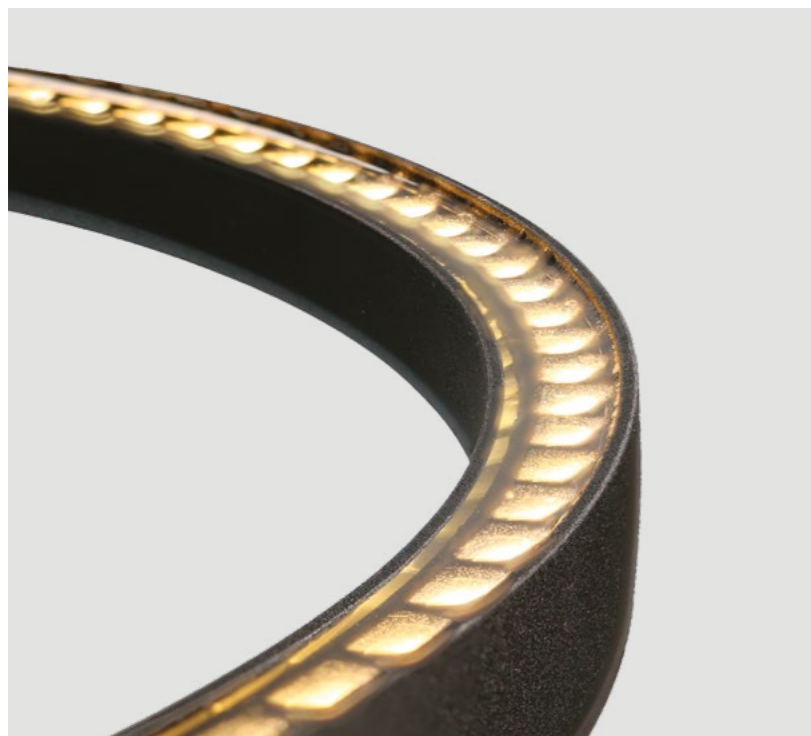

by Maurici Ginés (artec3 Studio)

Diseño minimalista y compacto
Minimalist, compact design

De diseño minimalista y compacto, Vercle presenta el mínimo grosor para su funcionalidad, con solo 10mm de ancho x 17mm de alto, lo que permite instalar la luminaria a ras de suelo, haciéndola desaparecer y favoreciendo su integración en el entorno.

With a minimalist, compact design, Vercle is available in minimal thickness to ensure its functional nature, measuring only 10mm wide x 17mm high. This allows the luminaire to be installed at ground level and go unnoticed, favouring its integration with the environment.