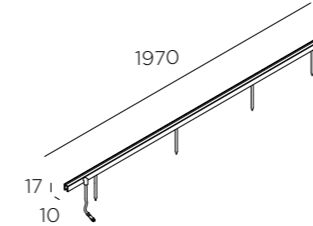

LED				
K	CRI	W LED	Real Lm	Code
3000	80	42,5	519	55-E120 - 05 - CL

24VDC

55-E120	IP	u. min	u. max		CODE
			110-127V	220-240V	
	ON-OFF	1	4	5	71-6345-00-00
IP67	DALI	1	2	2	71-E099-00-00
	0-10V	1	2	2	71-E097-00-00
Optional IP66 IK09 box (300x200x105mm)					71-E100-00-00

Acc. comunes incluidos
Common accs. included

Conectores estancos IP68
IP68 waterproof connectors

Estaca
Spiked post

Acc. comunes no incluidos
Common accs. not included

Cable de 5m con conectores rápidos estancos
5-metre cable with watertight quick connectors

71-E118-05-05