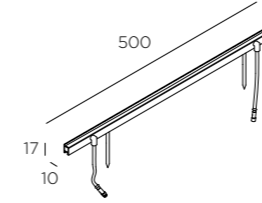

Vercle

05 ●

LED				
K	CRI	W LED	Real Lm	Code
3000	80	10,3	126	55-E119 - 05 - CL

24VDC

55-E119	IP	u. min	u. max		CODE
			110-127V	220-240V	
IP68	ON-OFF	1	1	1	71-E101-05-05
	ON-OFF	1	9	9	71-6341-00-00
IP67	DALI	1	11	11	71-E099-00-00
	0-10V	1	11	11	71-E097-00-00
Optional IP66 IK09 box (300x200x105mm)					71-E100-00-00