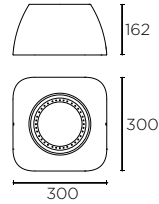

LED SAMSUNG

K	CRI	W	Real lm	
3000	80	17,4	1071	55-E056 - DC - CL

100-240V 50-60Hz

* Versión DALI bajo pedido.
* Versão DALI sob pedido.

Lift

■ DC

BODY MAT CON [®] IP65 IK10  Hotels 

71-E032 - DC - DC