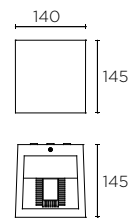

Simenti

DC

BODY MAT CON DIF MAT GLA IP65 4 50000h L80 B20 2 MacAdam