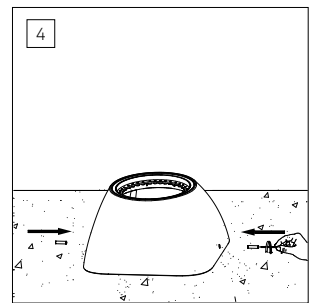

Instrucciones / Instruções

Compatible / Compatível

71-E032-DC-DC	Ø125	Ø125	Ø125	Ø130	Ø130	Ø130
71-9995-DC-DC	Ø185	-	Ø185	Ø180	Ø180	Ø180
71-E033-DC-DC	Ø223	Ø225	-	-	-	-