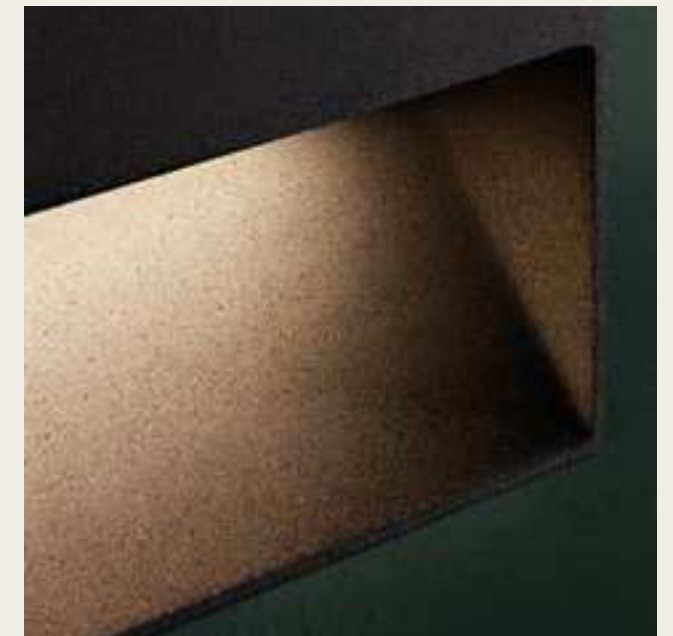

Destaques

(PT)

- Pode ser instalado em ambientes húmedos ou inclusive na primeira linha de mar.
- Design curvado que permite esconder o difusor e evitar que ocorra qualquer encandeamento.
- Inclui dupla saída do cabo para facilitar a instalação em cadeia.
- Rápida instalação do módulo Led.