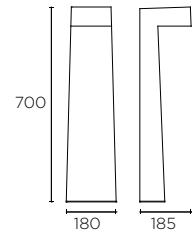

Simenti

DC

BODY MAT CON DIF MAT GLA IP65 1 50000h L80 B20 3 MacAdam