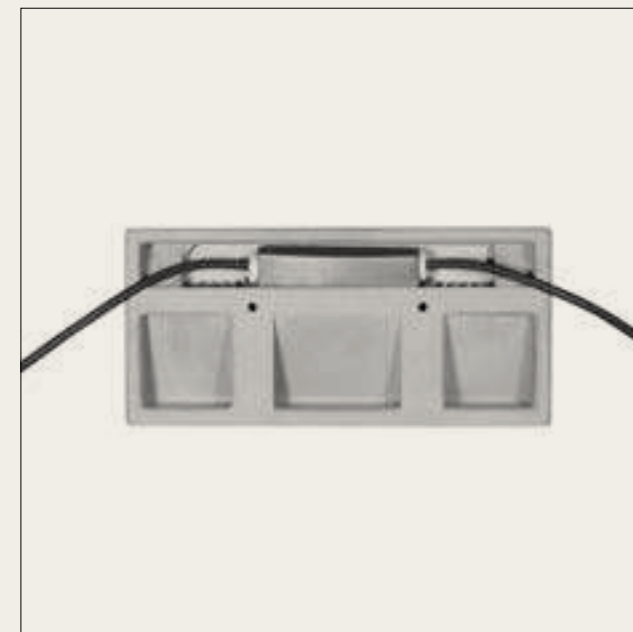

- Incluye sistema PRO-base para garantizar una robustez extra de la luminaria.
- Caja de conexión interna estanca (IP68) con doble entrada de cable para favorecer la instalación en cadena.
- Puede instalarse en ambientes húmedos o incluso primera línea de mar.

Información técnica p. 18

^(PT) O aplique de parede Arc consolida a proposta de produto exterior realizado em cimento. Procurando materializar produtos que se integrem ao máximo na arquitetura, este aplique pode ser instalado encastrado na parede ou na superfície mantendo uma grande mimetização com o ambiente, ao contar com um design trabalhado e uma estrutura retangular e muito pouco profunda. Arc foi concebido para iluminar zonas de passagem cedendo todo o protagonismo à luz e ao espaço.

Informação técnica p. 18

Destacados

(ES)

- Puede instalarse en ambientes húmedos o incluso primera línea de mar.
- Diseño curvado que permite esconder el difusor y evitar que se produzca cualquier deslumbramiento.
- Incluye doble salida de cable para facilitar la instalación en cadena.
- Rápida instalación del módulo Led.

Destaques

(PT)

- Pode ser instalado em ambientes húmedos ou inclusive na primeira linha de mar.
- Design curvado que permite esconder o difusor e evitar que ocorra qualquer encandeamento.
- Inclui dupla saída do cabo para facilitar a instalação em cadeia.
- Rápida instalação do módulo Led.