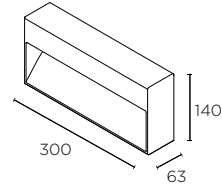

100-240V 50-60Hz

H= 635 **71-E088 - DC - 00**

No incluido / Não Incluso

71-E157 - 00 - 00

Max. 160 Kg

Arc ^N

DC

BODY MAT CON DIF MAT GLA IP65 IK10 4 50000h L80 B20 3 MacAdam SEA SIDE SUITABLE