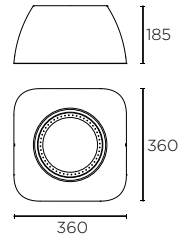

71-E033 - DC - DC