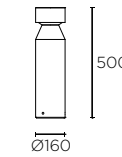

LED SAMSUNG

K	CRI	W	Real lm	
3000	80	17,4	1071	55-E055 - DC - CL

100-240V 50-60Hz

* Versión DALI bajo pedido.
* Versão DALI sob pedido.