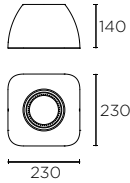

LED SAMSUNG

K	CRI	W	Real lm	
3000	80	17,4	1071	55-E056 - DC - CL

100-240V 50-60Hz

* Versión DALI bajo pedido.
* Versão DALI sob pedido.

Lift

■ DC

BODY MAT CON [®] IP65 IK10  Hotels 

71-E032 - DC - DC