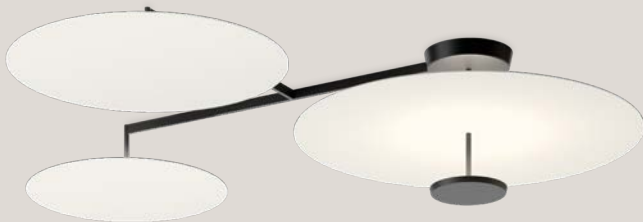

LED   IP20  CE  Dimmer  A+

Ceiling

101 x 88 cm

5905 p. 42

106 x 90 cm

5910 p. 42

178 x 149 cm

5922 p. 42