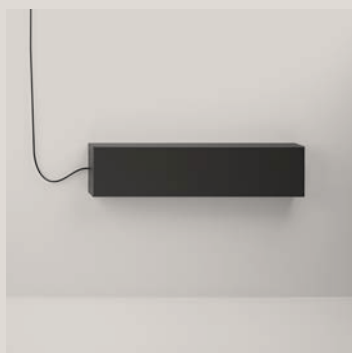

11 /1 M Black (NCS S 8500-N)

11 /4 M Black (NCS S 8500-N)

Installation types

Floor base & plug

ø 13x32 cm

Surface canopy

40x4x10 cm

Built-in disc S