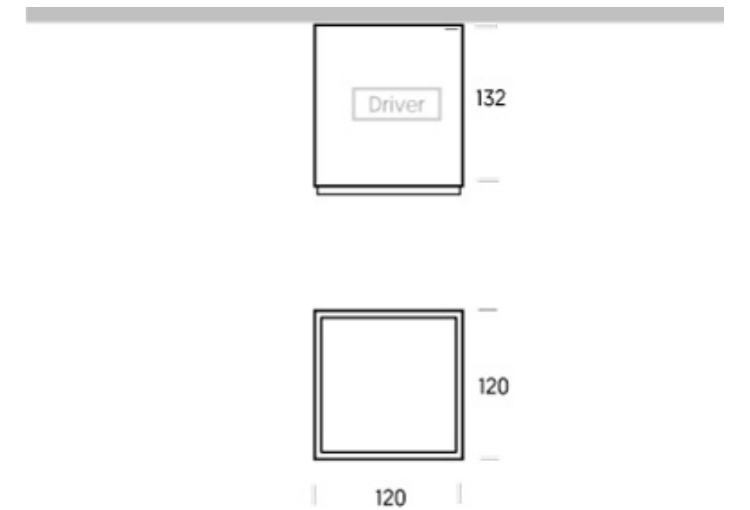

KUBO IP65

KUBOA10N31AAN

Luminaria KUBO con índice IP65 indicada para instalaciones en contacto con agua y motas de polvo. Su diseño moderno, buen flujo lumínico e instalación en superficie lo hacen perfecto para cualquier espacio.

W	mA	TEMP	LUM	CRI
10	250	3.000K	810	≥80