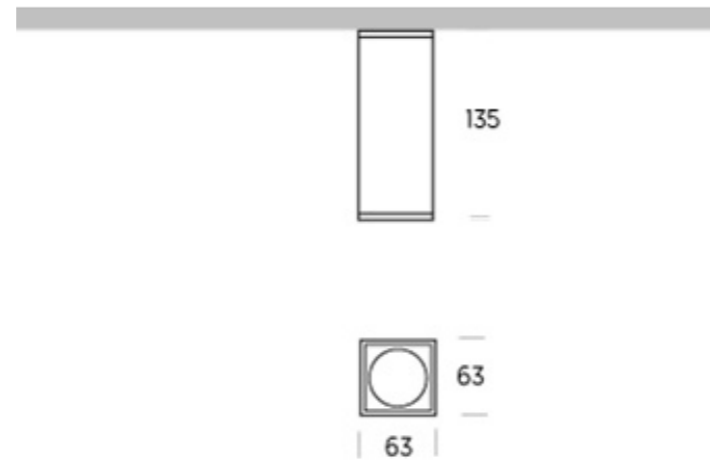

W	mA	TEMP	LUM	CRI
10	250	3.000K	810	≥80

BLOC IP64

BLOCE35XXXXAN

Luminaria BLOC con índice IP64, indicada para instalaciones en contacto con agua y motas de polvo. Un diseño moderno y montaje en superficie lo hacen perfecto para instalar en cualquier espacio. Utiliza bombilla GU10.

HAL 1 IP54

HAL1A04N37AAN

Luminaria HAL 1 con índice IP54, indicada para instalaciones en contacto con agua y partículas de polvo. Montaje en superficie, sin necesidad de empotrar y buen flujo lumínico que lo convierten en la idónea luminaria de pared.