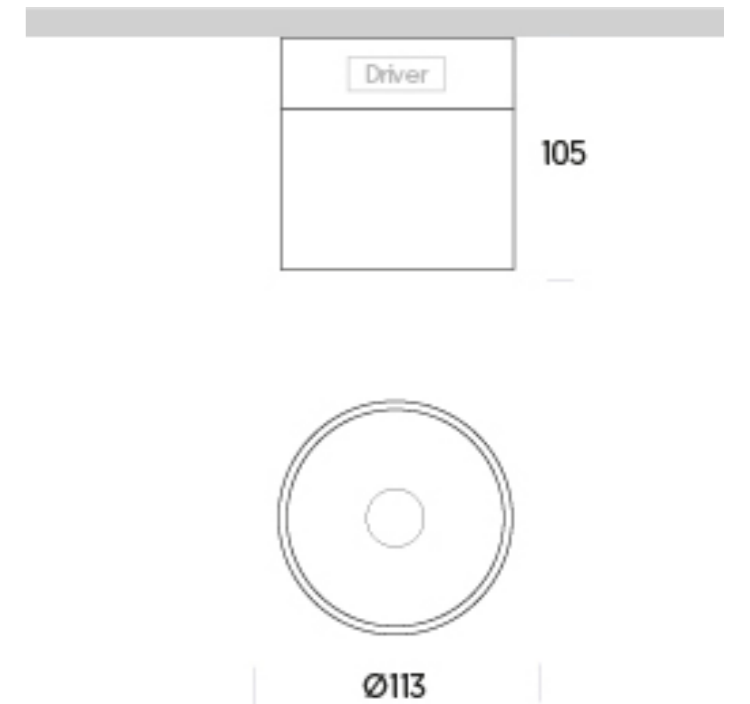

GLASS IP65

GLASAX6N33XAN

Luminaria Glass con índice IP65 indicada para instalaciones en contacto con agua y motas de polvo. Su diseño moderno e instalación en superficie lo hacen perfecto para cualquier espacio exterior.

W	mA	TEMP	LUM	CRI
6	500	3.000K	400	≥80