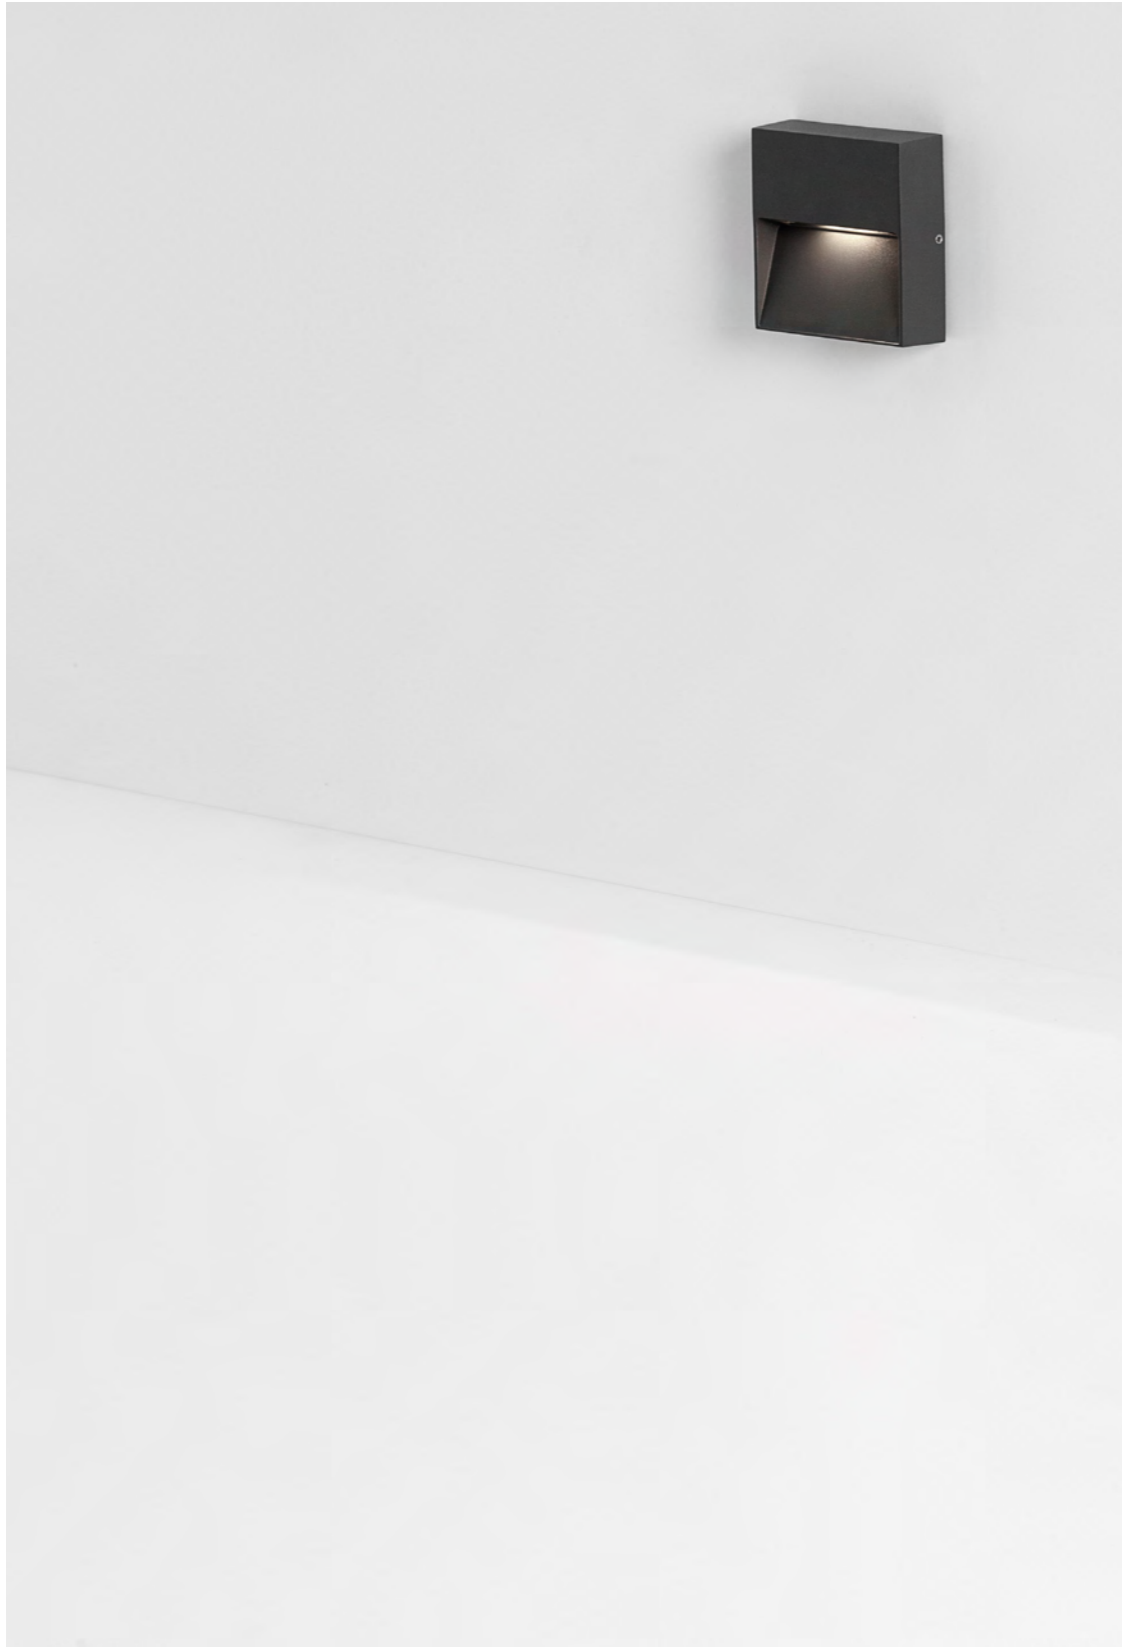

OUTDOOR BROCHURE
new collection

Consulta el
producto
en web

KUBO IP65

KUBOA10N31AAN

Luminaria KUBO con índice IP65 indicada para instalaciones en contacto con agua y motas de polvo. Su diseño moderno, buen flujo lumínico e instalación en superficie lo hacen perfecto para cualquier espacio.

W	mA	TEMP	LUM	CRI
10	250	3.000K	810	≥80

BLOC IP64

BLOCE35XXXXAN

Luminaria BLOC con índice IP64, indicada para instalaciones en contacto con agua y motas de polvo. Un diseño moderno y montaje en superficie lo hacen perfecto para instalar en cualquier espacio. Utiliza bombilla GU10.

HAL 1 IP54

HAL1A04N37AAN

Luminaria HAL 1 con índice IP54, indicada para instalaciones en contacto con agua y partículas de polvo. Montaje en superficie, sin necesidad de empotrar y buen flujo lumínico que lo convierten en la idónea luminaria de pared.

W	mA	TEMP	LUM	CRI
4	350	3.000K	175	≥80

37

HAL 1 IP54
Instalación en superficie
Ángulo de apertura abierto

HAL 2 IP65
Instalación Empotrada
Ángulo de apertura cerrado

HAL 2 IP65

HAL2A03N33AAN

Luminaria HAL 2 con índice IP65, indicado para instalaciones en contacto con agua y motas de polvo. Diseño moderno e instalación empotrada es perfecto para instalar como luminaria de pared en cualquier espacio, tanto para balizamiento como para iluminación