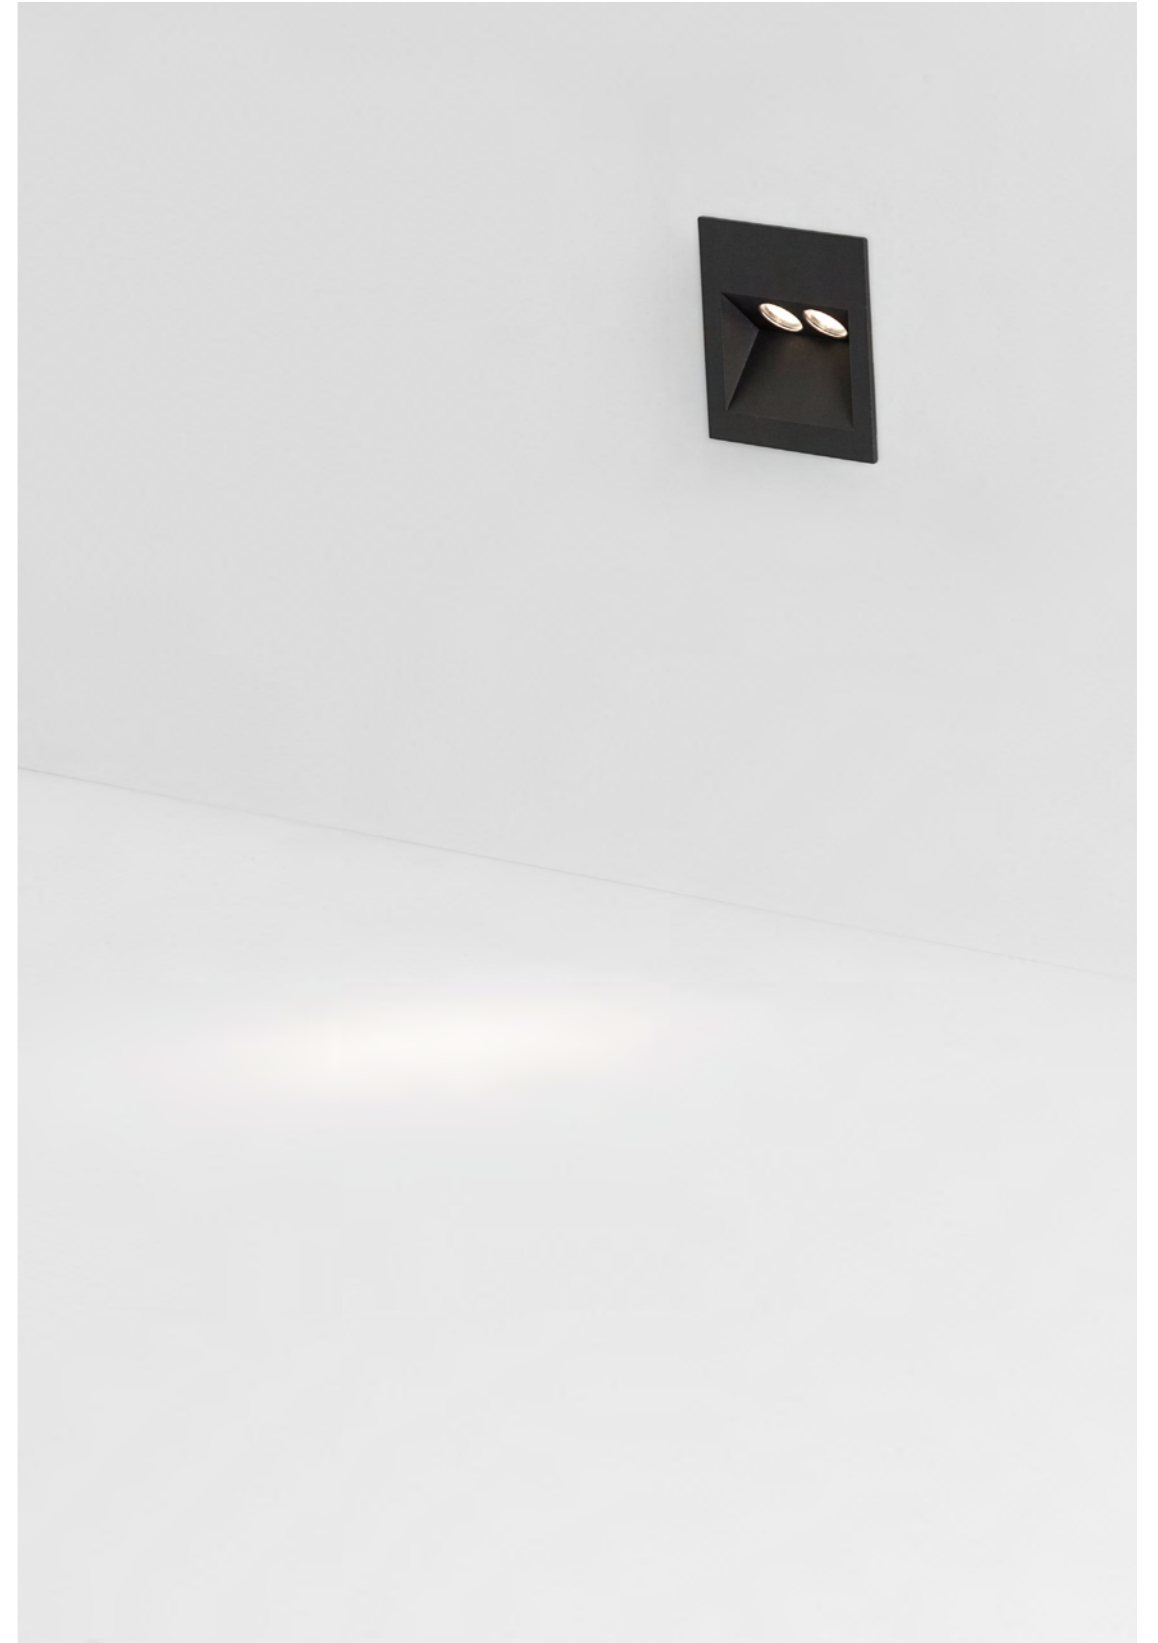

OUTDOOR BROCHURE
new collection

Consulta el
producto
en web

KUBO IP65

KUBOA10N31AAN

Luminaria KUBO con índice IP65 indicada para instalaciones en contacto con agua y motas de polvo. Su diseño moderno, buen flujo lumínico e instalación en superficie lo hacen perfecto para cualquier espacio.

W	mA	TEMP	LUM	CRI
10	250	3.000K	810	≥80

BLOC IP64

BLOCE35XXXXAN

Luminaria BLOC con índice IP64, indicada para instalaciones en contacto con agua y motas de polvo. Un diseño moderno y montaje en superficie lo hacen perfecto para instalar en cualquier espacio. Utiliza bombilla GU10.

HAL 1 IP54

HAL1A04N37AAN

Luminaria HAL 1 con índice IP54, indicada para instalaciones en contacto con agua y partículas de polvo. Montaje en superficie, sin necesidad de empotrar y buen flujo lumínico que lo convierten en la idónea luminaria de pared.

W	mA	TEMP	LUM	CRI
4	350	3.000K	175	≥80

37

HAL 1 IP54
Instalación en superficie
Ángulo de apertura abierto

HAL 2 IP65
Instalación Empotrada
Ángulo de apertura cerrado

HAL 2 IP65

HAL2A03N33AAN

Luminaria HAL 2 con índice IP65, indicado para instalaciones en contacto con agua y motas de polvo. Diseño moderno e instalación empotrada es perfecto para instalar como luminaria de pared en cualquier espacio, tanto para balizamiento como para iluminación