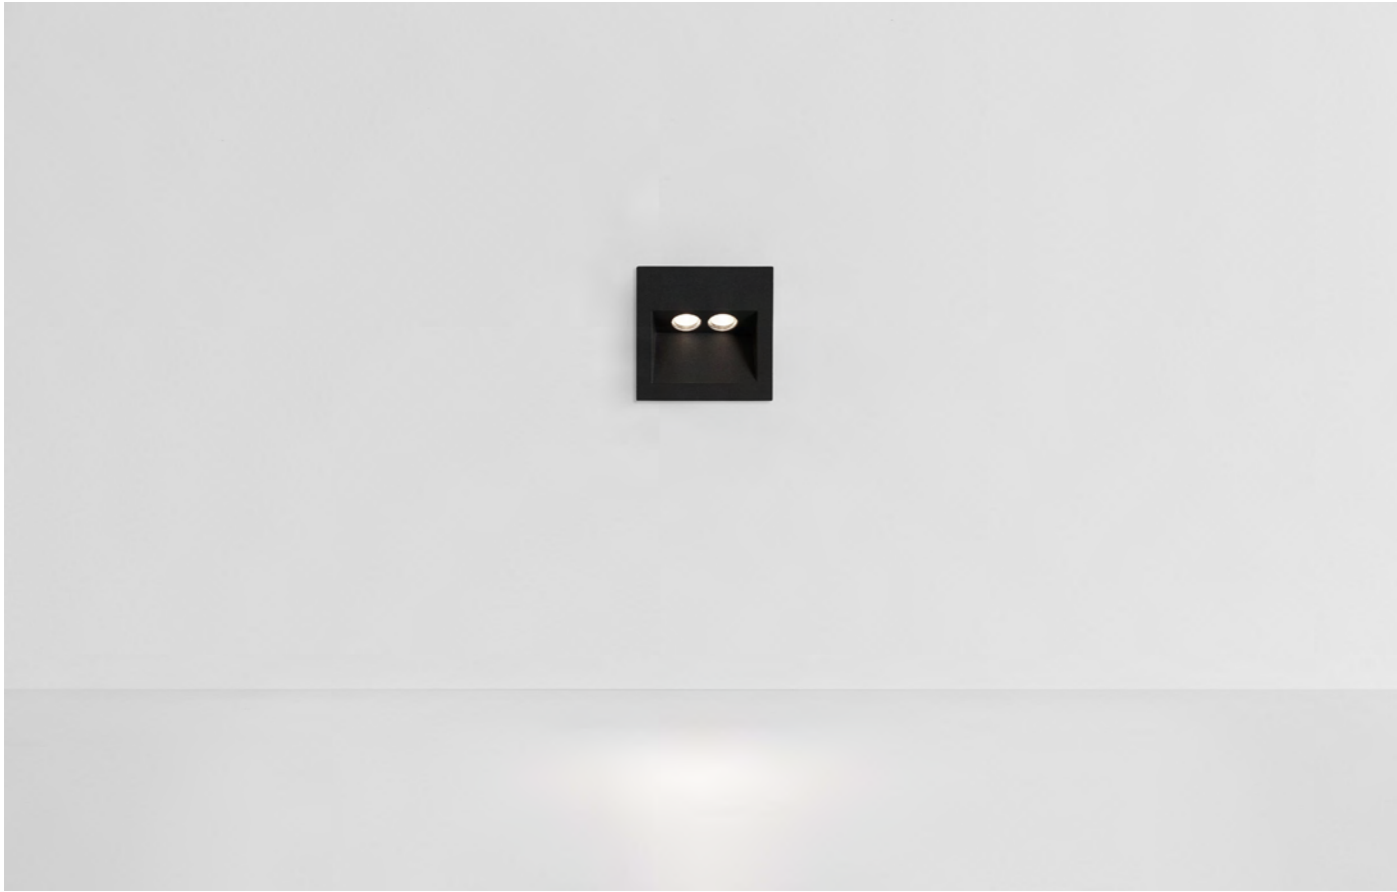

OUTDOOR BROCHURE
new collection

Consulta el
producto
en web

KUBO IP65

KUBOA10N31AAN

Luminaria KUBO con índice IP65 indicada para instalaciones en contacto con agua y motas de polvo. Su diseño moderno, buen flujo lumínico e instalación en superficie lo hacen perfecto para cualquier espacio.

W	mA	TEMP	LUM	CRI
10	250	3.000K	810	≥80

BLOC IP64

BLOCE35XXXXAN

Luminaria BLOC con índice IP64, indicada para instalaciones en contacto con agua y motas de polvo. Un diseño moderno y montaje en superficie lo hacen perfecto para instalar en cualquier espacio. Utiliza bombilla GU10.

HAL 1 IP54

HAL1A04N37AAN

Luminaria HAL 1 con índice IP54, indicada para instalaciones en contacto con agua y partículas de polvo. Montaje en superficie, sin necesidad de empotrar y buen flujo lumínico que lo convierten en la idónea luminaria de pared.

W	mA	TEMP	LUM	CRI
4	350	3.000K	175	≥80

37

HAL 1 IP54
Instalación en superficie
Ángulo de apertura abierto

HAL 2 IP65
Instalación Empotrada
Ángulo de apertura cerrado

HAL 2 IP65

HAL2A03N33AAN

Luminaria HAL 2 con índice IP65, indicado para instalaciones en contacto con agua y motas de polvo. Diseño moderno e instalación empotrada es perfecto para instalar como luminaria de pared en cualquier espacio, tanto para balizamiento como para iluminación