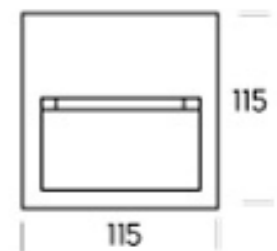

HAL 1 IP54

HAL1A04N37AAN

Luminaria HAL 1 con índice IP54, indicada para instalaciones en contacto con agua y partículas de polvo. Montaje en superficie, sin necesidad de empotrar y buen flujo lumínico que lo convierten en la idónea luminaria de pared.

W	mA	TEMP	LUM	CRI
4	350	3.000K	175	≥80

37