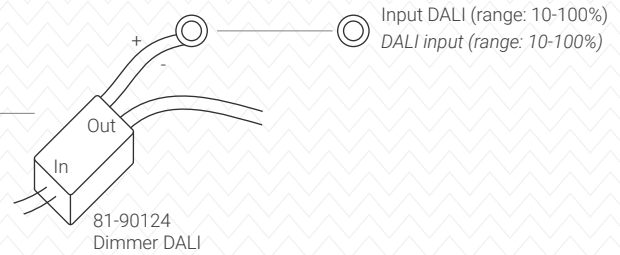

Prodotti PWM
Regolazione in gruppo

PWM products
Group dimming

static white

Prodotti Aria per regolazione PWM
Aria products for PWM dimming

- standard spotlights
- Linea 48
- Minirooler

Input Bluetooth (range: 1-100%)
Bluetooth input (range: 1-100%)