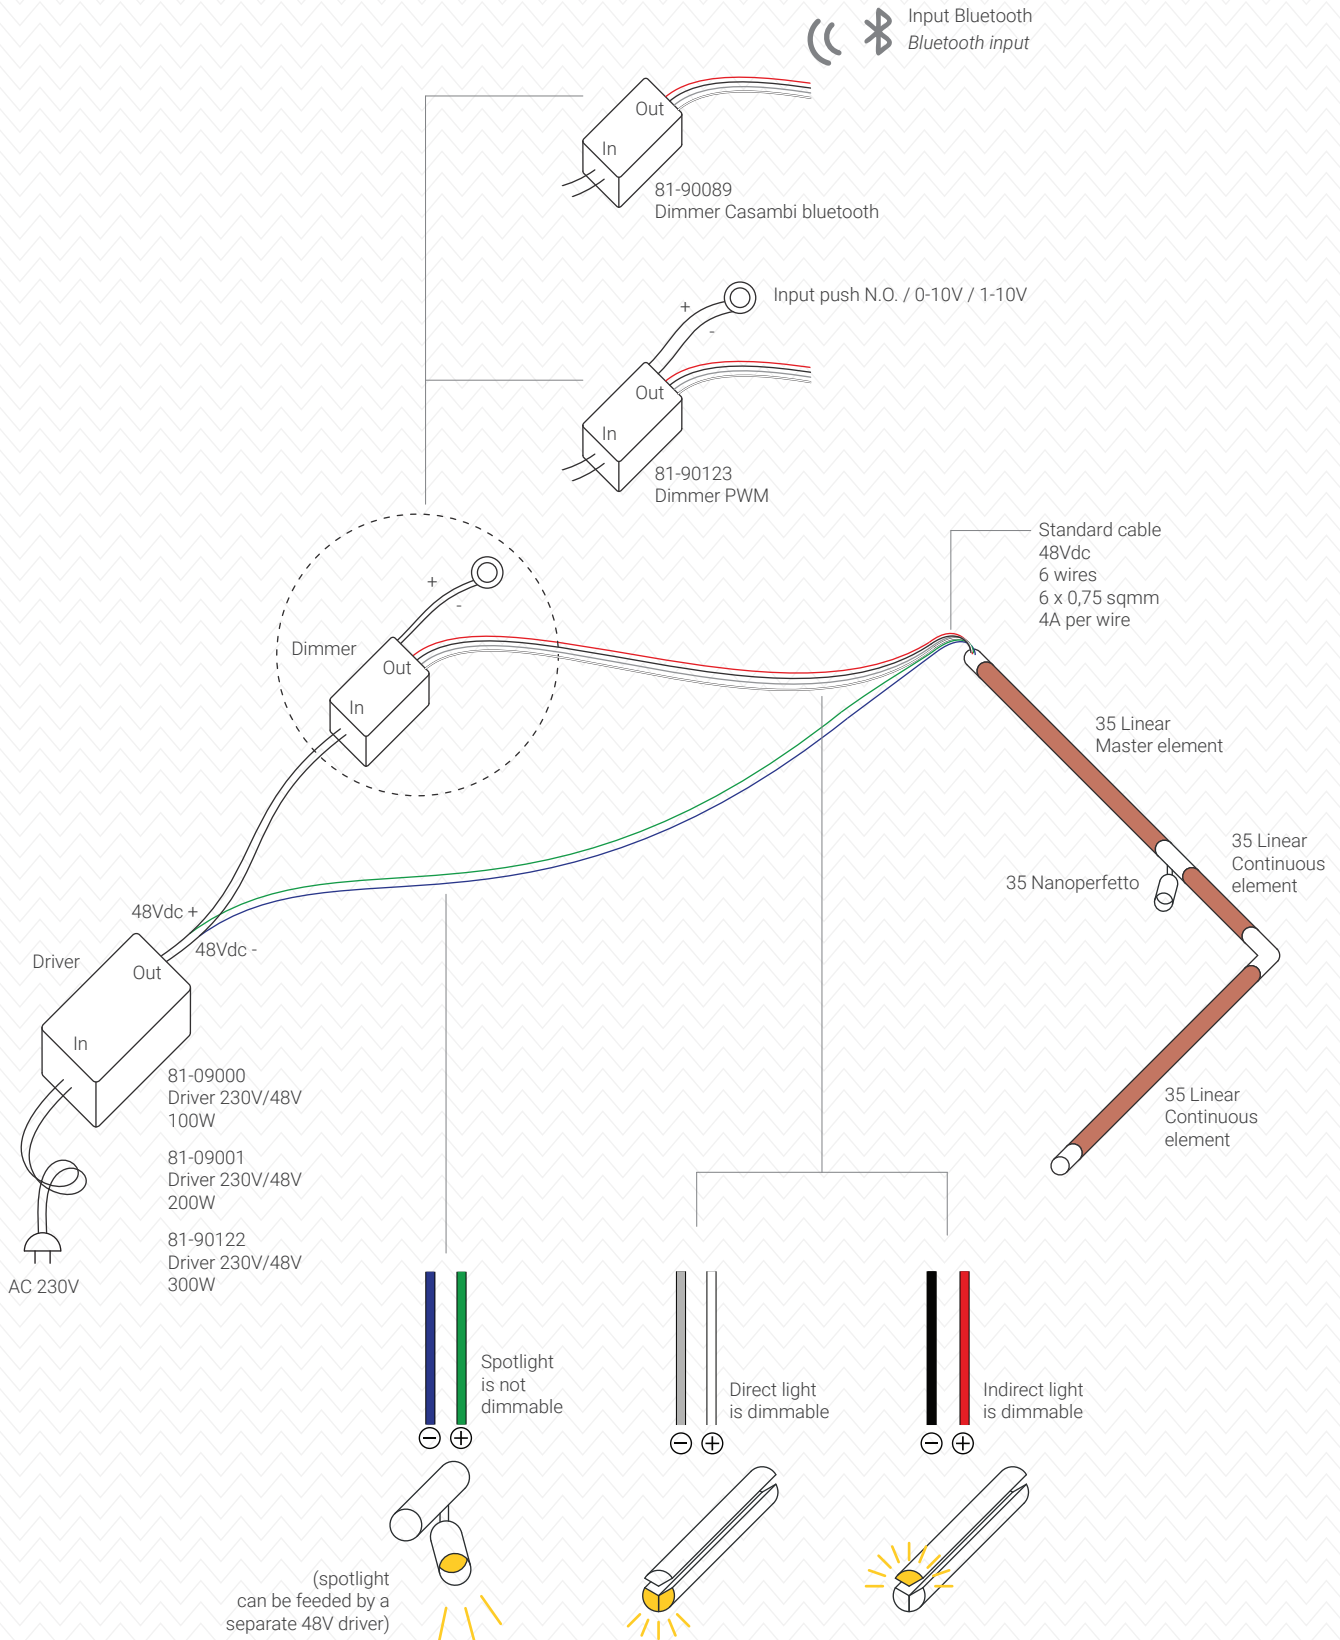

Prodotti Dim to Warm DALI senza input DALI
Regolazione in gruppo

Dim to Warm DALI products without DALI input
Group dimming

Prodotti Aria Dim to Warm per regolazione DALI
Dim to Warm Aria products for DALI dimming
- Microperfetto Dim to Warm DALI

Regolazione di 35 Linear e 35 Track
Dimming of 35 Linear and 35 Track
29.03.2021

35 Linear

Regolazione di 35 Linear e 35 Track
Dimming of 35 Linear and 35 Track
29.03.2021

35 Track (1/2)

Prodotti PWM
Regolazione in gruppo
PWM products
Group dimming