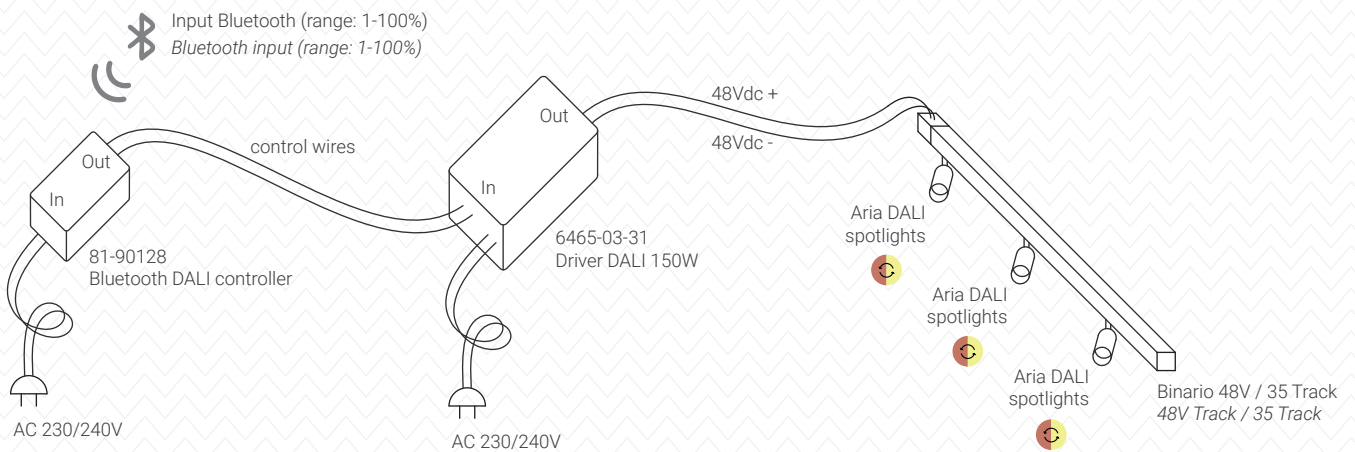

Prodotti Aria per regolazione DALI
Aria products for DALI dimming
- DALI spotlights
- Microperferetto Dim to Warm DALI

Regolazione di prodotti su binario 48V Aria
Dimming of products on Aria 48V Track
03.06.2021

Prodotti Dim to Warm DALI senza input DALI
Regolazione in gruppo

Dim to Warm DALI products without DALI input
Group dimming

Prodotti Aria Dim to Warm per regolazione DALI
Dim to Warm Aria products for DALI dimming
- Microperfetto Dim to Warm DALI