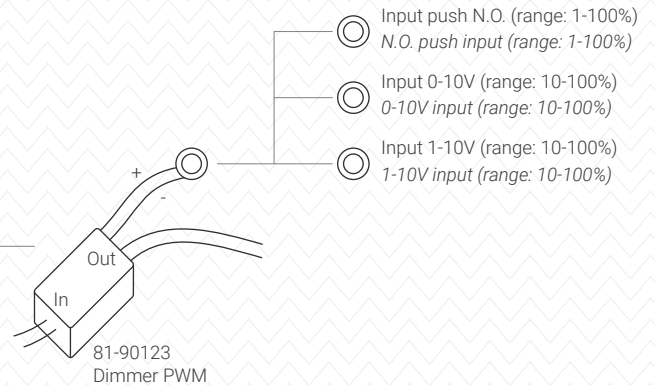

Prodotti PWM
Regolazione in gruppo

PWM products
Group dimming

static white

Prodotti Aria per regolazione PWM
Aria products for PWM dimming

- standard spotlights
- Linea 48
- Minirooler

Input Bluetooth (range: 1-100%)
Bluetooth input (range: 1-100%)