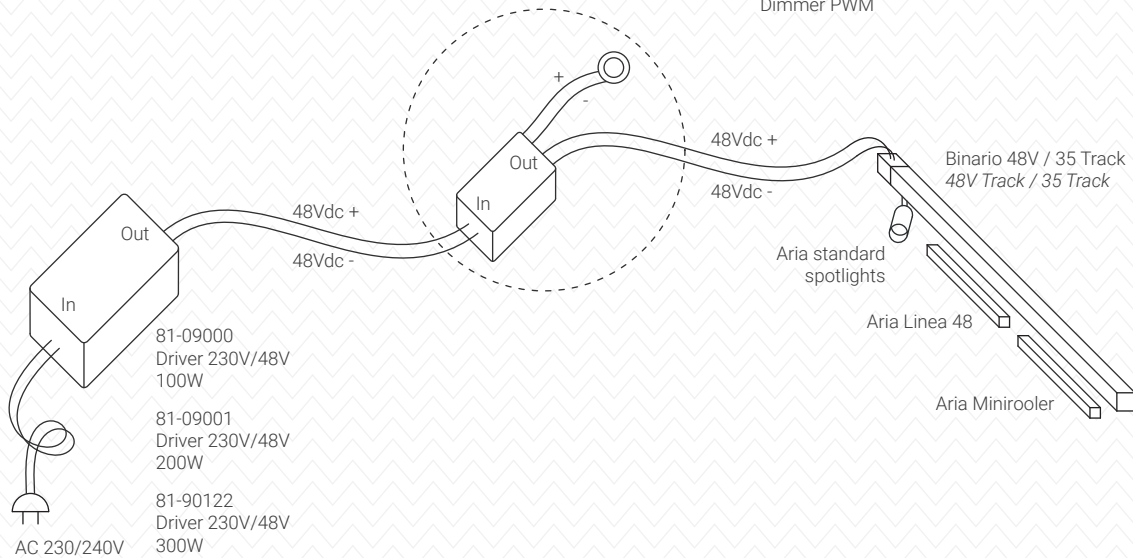

Prodotti PWM
Regolazione in gruppo

PWM products
Group dimming

static white

Prodotti Aria per regolazione PWM
Aria products for PWM dimming

- standard spotlights
- Linea 48
- Minirooler

Input Bluetooth (range: 1-100%)
Bluetooth input (range: 1-100%)