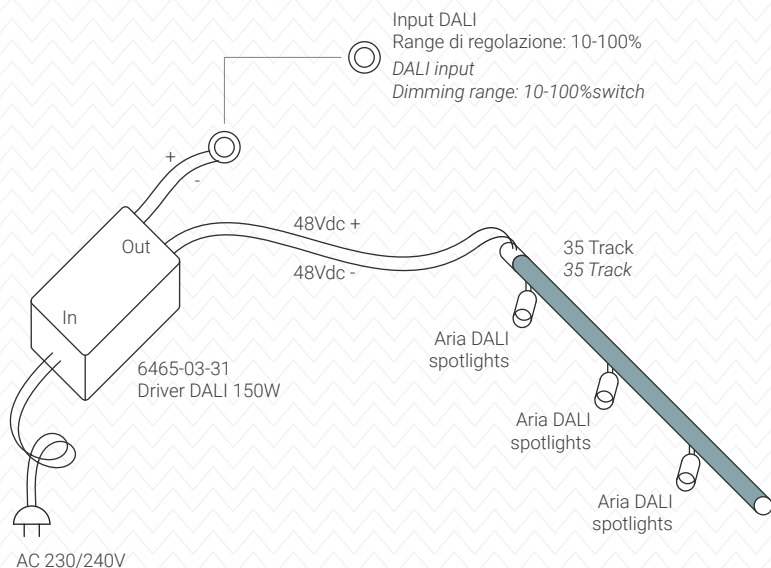

Regolazione di 35 Linear e 35 Track
Dimming of 35 Linear and 35 Track
29.03.2021

35 Linear

Regolazione di 35 Linear e 35 Track
Dimming of 35 Linear and 35 Track
29.03.2021

35 Track (1/2)

Prodotti PWM
Regolazione in gruppo
PWM products
Group dimming

Prodotti Aria per regolazione PWM
Aria products for PWM dimming
- standard spotlights
- Linea 48
- Miniroller

Input Bluetooth (range: 1-100%)
Bluetooth input (range: 1-100%)

Regolazione di 35 Linear e 35 Track
Dimming of 35 Linear and 35 Track
29.03.2021

35 Track (2/2)

Prodotti DALI
Regolazione indipendente del singolo prodotto

DALI products
Single product independent dimming

Prodotti Aria per regolazione DALI
Aria products for DALI dimming
- DALI spotlights