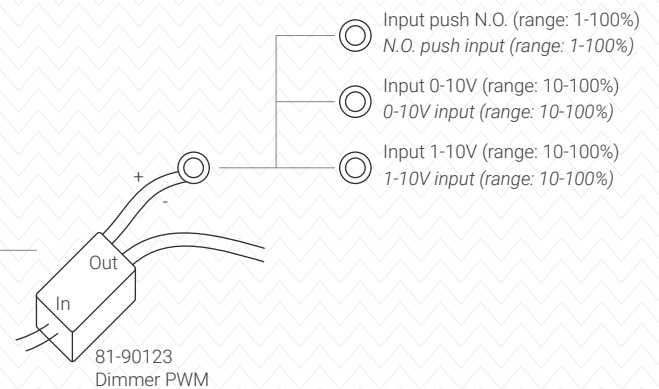

Regolazione di 35 Linear e 35 Track
Dimming of 35 Linear and 35 Track
29.03.2021

35 Linear

Regolazione di 35 Linear e 35 Track
Dimming of 35 Linear and 35 Track
29.03.2021

35 Track (1/2)

Prodotti PWM
Regolazione in gruppo
PWM products
Group dimming

Prodotti Aria per regolazione PWM
Aria products for PWM dimming
- standard spotlights
- Linea 48
- Miniroller

Input Bluetooth (range: 1-100%)
Bluetooth input (range: 1-100%)

Regolazione di 35 Linear e 35 Track
Dimming of 35 Linear and 35 Track
29.03.2021