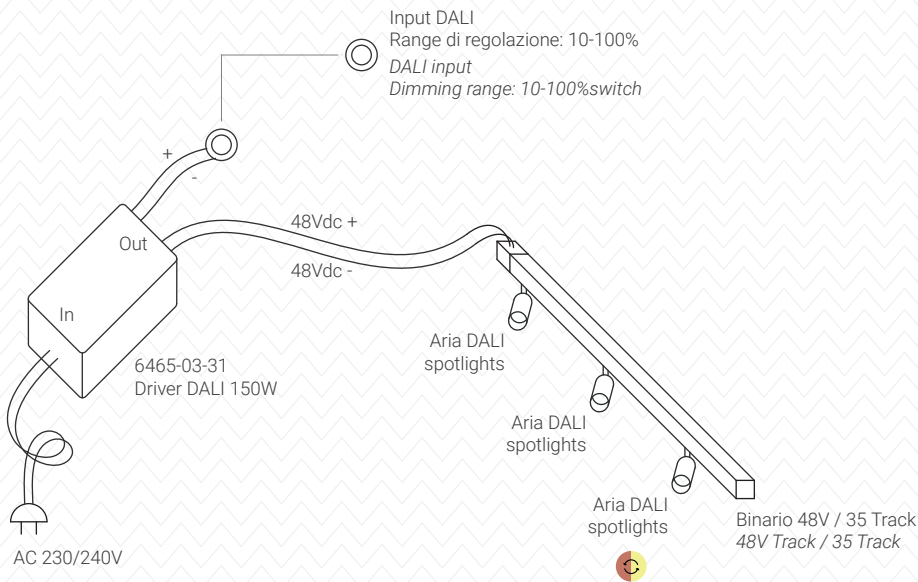

Prodotti Aria per regolazione DALI
Aria products for DALI dimming
- DALI spotlights
- Microperferetto Dim to Warm DALI