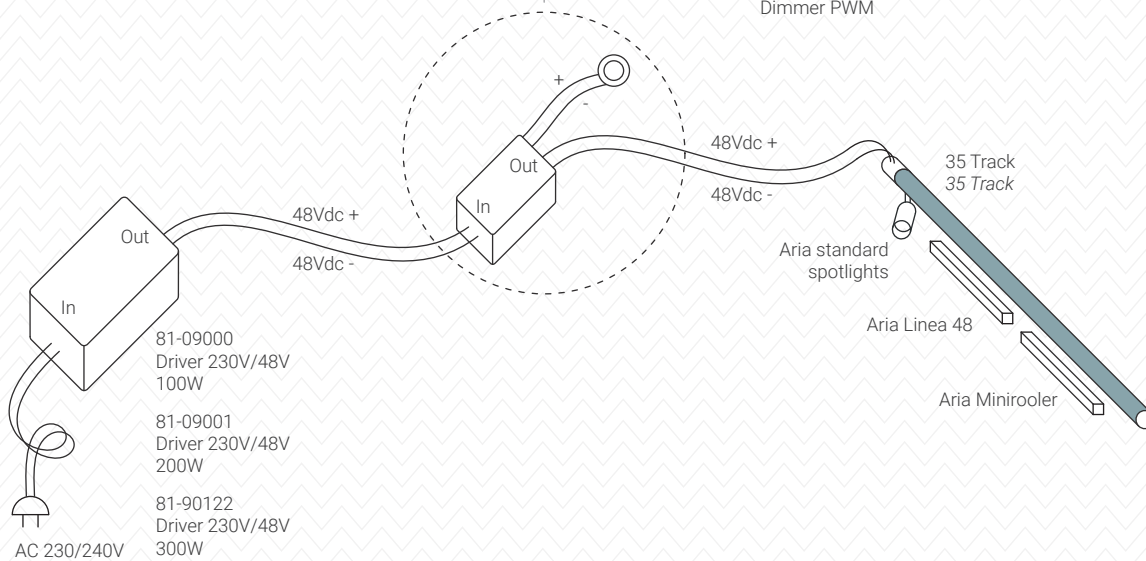

Regolazione di 35 Linear e 35 Track
Dimming of 35 Linear and 35 Track
29.03.2021

35 Linear

Regolazione di 35 Linear e 35 Track
Dimming of 35 Linear and 35 Track
29.03.2021

35 Track (1/2)

Prodotti PWM
Regolazione in gruppo
PWM products
Group dimming

Prodotti Aria per regolazione PWM
Aria products for PWM dimming
- standard spotlights
- Linea 48
- Miniroller

Input Bluetooth (range: 1-100%)
Bluetooth input (range: 1-100%)

Regolazione di 35 Linear e 35 Track
Dimming of 35 Linear and 35 Track
29.03.2021