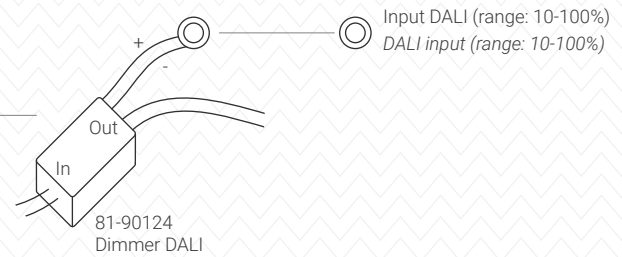

Prodotti Aria per regolazione PWM
Aria products for PWM dimming
- standard spotlights
- Linea 48
- Miniroller

Input Bluetooth (range: 1-100%)
Bluetooth input (range: 1-100%)

Regolazione di 35 Linear e 35 Track
Dimming of 35 Linear and 35 Track
29.03.2021