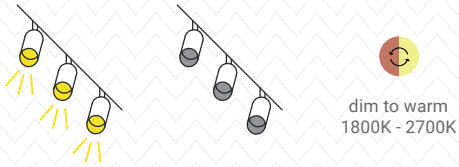

Prodotti Dim to Warm DALI senza input DALI
Regolazione in gruppo

Dim to Warm DALI products without DALI input
Group dimming

Prodotti Aria Dim to Warm per regolazione DALI
Dim to Warm Aria products for DALI dimming
- Microperfetto Dim to Warm DALI